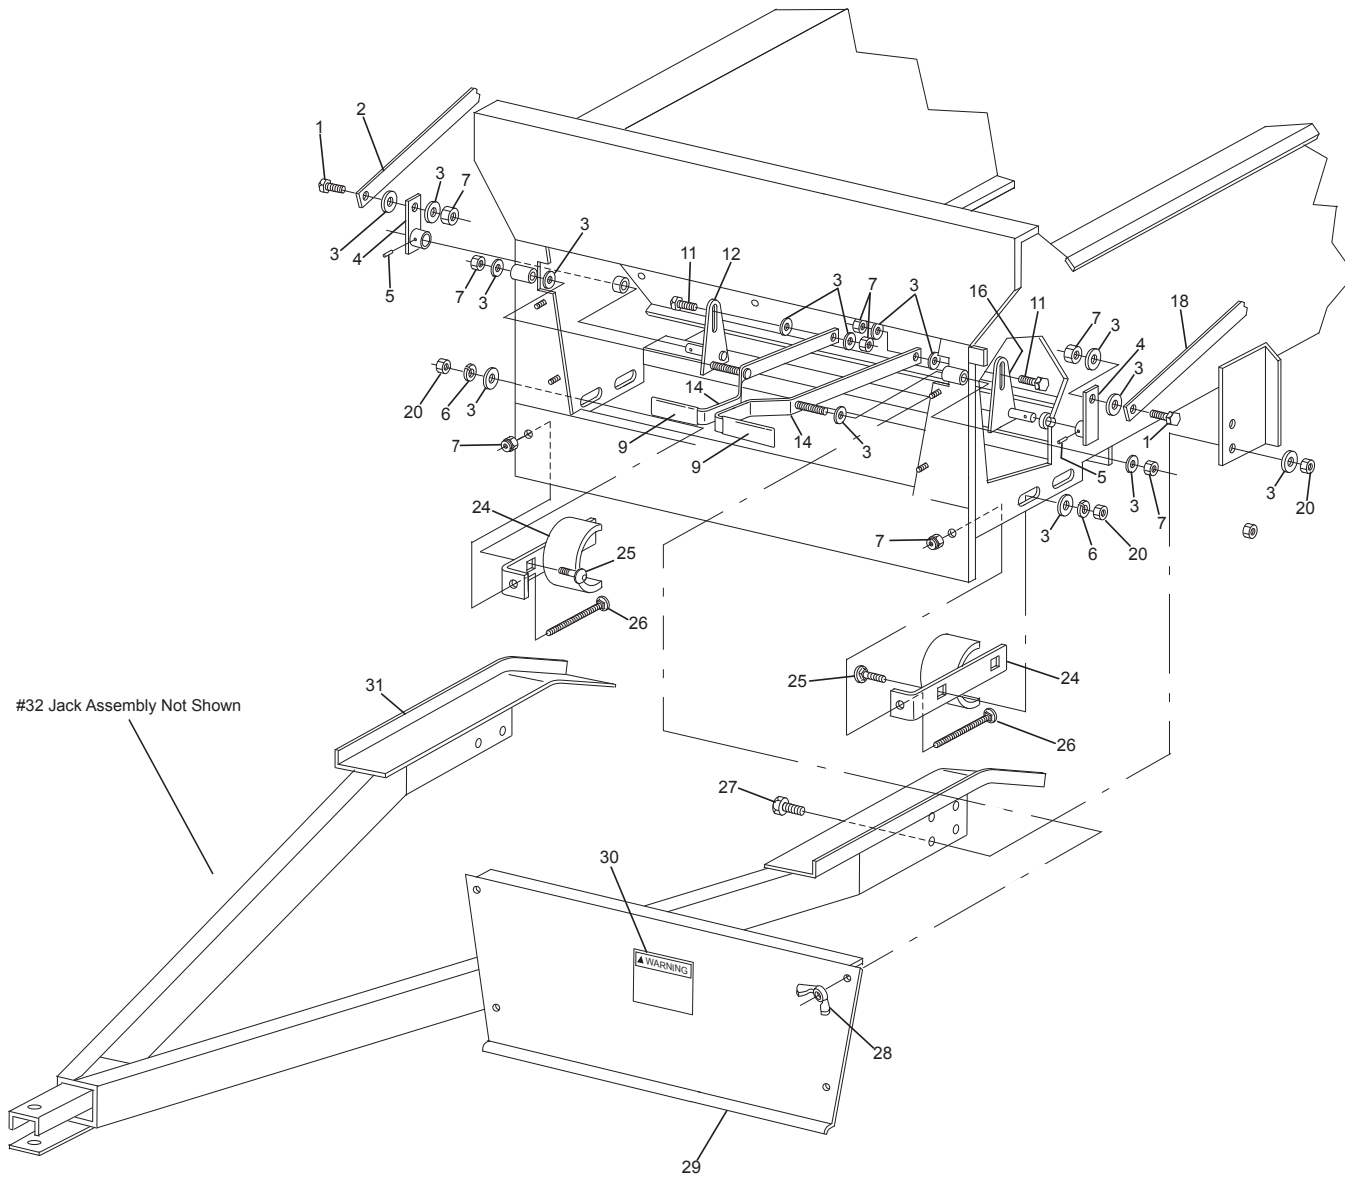

25G Manure Spreader - Front

Ref#	Part#	Description
1	000275	Bolt, 3/8 x 1-1/4
2	401210	Push Arm Control Assembly
3	001035	Flat Washer, 3/8
4	401278	Engaging Linkage Assembly
5	401375	Roll Pin, 3/16 x 1 1/2
6	000820	Lock Washer, 3/8
7	003000	Locknut, 3/8
9	401289	Handle Grip
11	000270	Bolt, 3/8 x 1
12	401277	Lever Pivot Assembly, Right
14	401201	Engaging Lever
16	401275	Lever Pivot Assembly, Left
18	401261	Lifter Arm Control Arm
20	000915	Nut, 3/8
24	401282	Front Web Idler Assembly
25	000130	Carriage Bolt, 3/8 x 1-1/2
26	000132	Carriage Bolt, 3/8 x 3-1/2
27	000245	Bolt, 3/8 x 3/4
28	000905	Wing Nut, 1/4
29	401095	Front Lid
30	400178	Warning Decal
31	401269	Hitch Assembly
32	401326	Jack Assembly

25G Manure Spreader - Left Side

25G Manure Spreader - Left Side

Ref#	Part#	Description
1	000220	Bolt, 5/16 x 1
2A	401309	Beater Paddle, Right
2B	401060	Beater Paddle, Left
3	002999	Locknut, 5/16
4	401057	Widespread Shaft Assembly
5	000275	Bolt, 3/8 x 1-1/4
6	000360	Bolt, 7/16 x 1-1/2
7	401064	Beater Bearing Bracket
8	401252	Web Shaft
9	401263	Key, 3/16 x 1-3/4
11	401266	Web Sprocket
12	300053	Shaft Collar, 7/8
13	400399	Idler Sprocket
14	000820	Lockwasher, 3/8
15	000915	Nut, 3/8
16	401206	Drive Chain Shield
17	400179	Caution Decal
18	000810	Lock Washer, 5/16
19	000910	Nut, 5/16
20	401232	Drive Chain Idler
21	000460	Bolt, 1/2 x 2-1/2
23	000950	Locknut, 1/2
24	401291	Drive Chain
25	001210	Cotter Pin, 1/8 x 1
26	401311	Spacer
28	000210	5/16 x 3/4 Truss Head Bolt
29	401097	Lifter Arm Chain Shield
30	401270	Lifter Arm Weld Assembly
31	400235	Guide Bracket
32	000830	Lock Washer, 7/16
33	000935	Nut, 7/16
35	000460	Bolt, 1/2 x 2-1/2
36	003000	Locknut, 3/8
38	401373	Tire