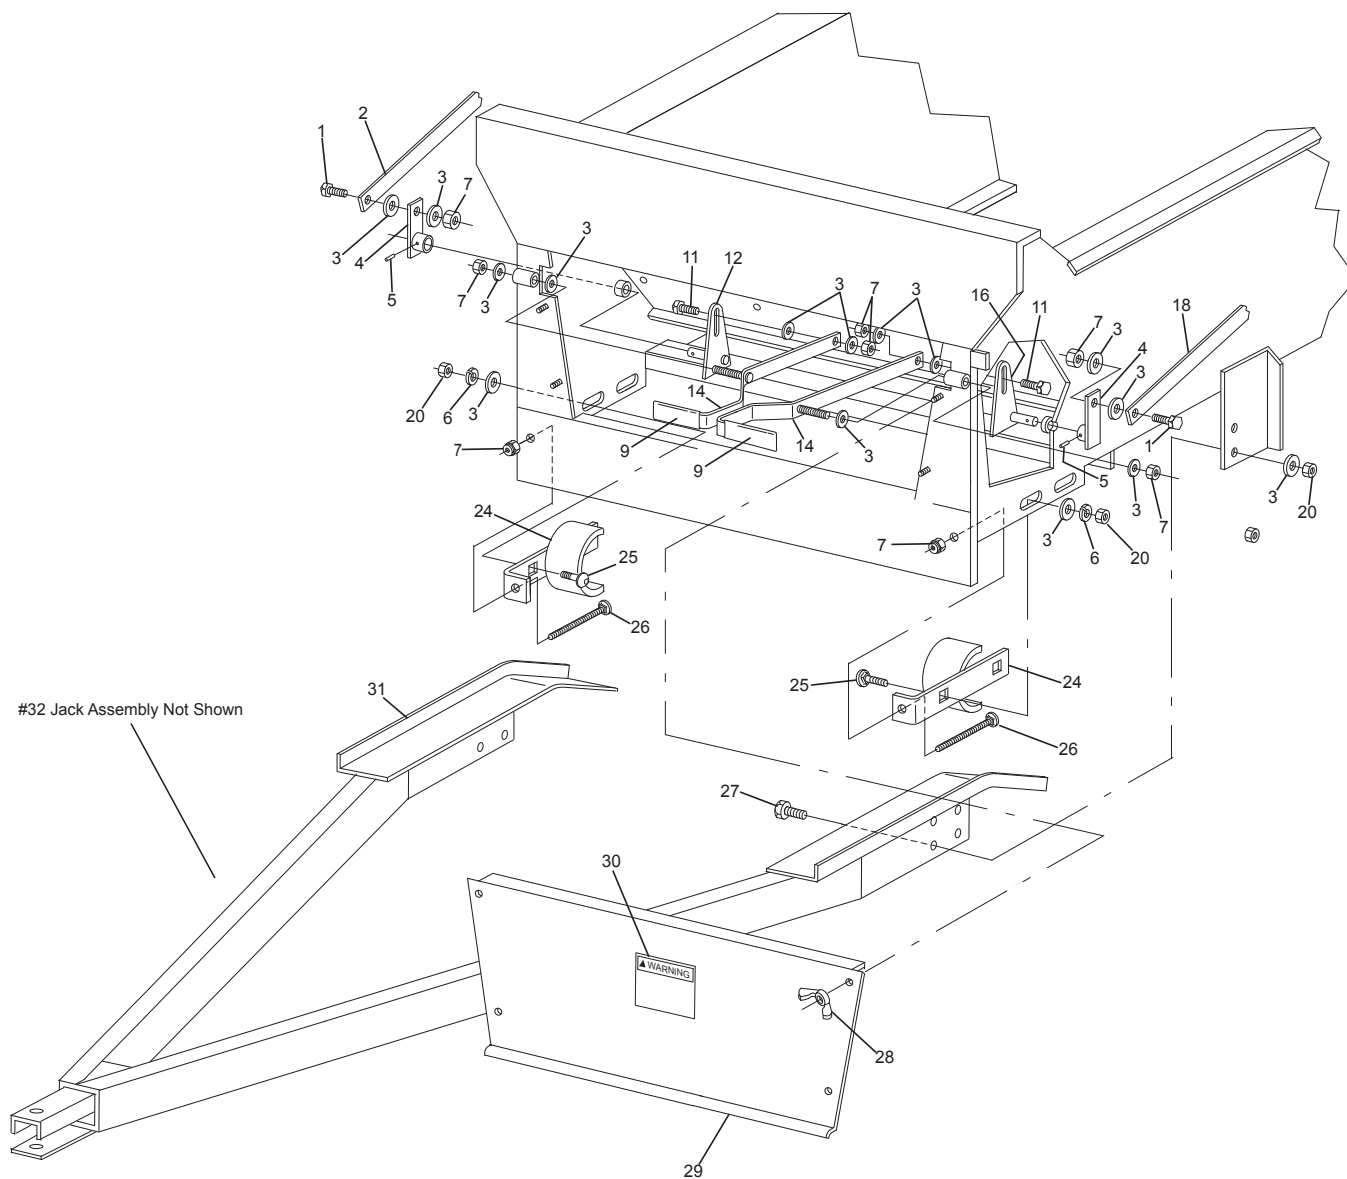

25G Manure Spreader - Front

Ref#	Part#	Description
1	000275	Bolt, 3/8 x 1-1/4
2	401210	Push Arm Control Assembly
3	001035	Flat Washer, 3/8
4	401278	Engaging Linkage Assembly
5	401375	Roll Pin, 3/16 x 1 1/2
6	000820	Lock Washer, 3/8
7	003000	Locknut, 3/8
9	401289	Handle Grip
11	000270	Bolt, 3/8 x 1
12	401277	Lever Pivot Assembly, Right
14	401201	Engaging Lever
16	401275	Lever Pivot Assembly, Left
18	401261	Lifter Arm Control Arm
20	000915	Nut, 3/8
24	401282	Front Web Idler Assembly
25	000130	Carriage Bolt, 3/8 x 1-1/2
26	000132	Carriage Bolt, 3/8 x 3-1/2
27	000245	Bolt, 3/8 x 3/4
28	000905	Wing Nut, 1/4
29	401095	Front Lid
30	400178	Warning Decal
31	401269	Hitch Assembly
32	401326	Jack Assembly

25G Manure Spreader - Left Side

25G Manure Spreader - Left Side

Ref#	Part#	Description
1	000220	Bolt, 5/16 x 1
2A	401309	Beater Paddle, Right
2B	401060	Beater Paddle, Left
3	002999	Locknut, 5/16
4	401057	Widespread Shaft Assembly
5	000275	Bolt, 3/8 x 1-1/4
6	000360	Bolt, 7/16 x 1-1/2
7	401064	Beater Bearing Bracket
8	401252	Web Shaft
9	401263	Key, 3/16 x 1-3/4
11	401266	Web Sprocket
12	300053	Shaft Collar, 7/8
13	400399	Idler Sprocket
14	000820	Lockwasher, 3/8
15	000915	Nut, 3/8
16	401206	Drive Chain Shield
17	400179	Caution Decal
18	000810	Lock Washer, 5/16
19	000910	Nut, 5/16
20	401232	Drive Chain Idler
21	000460	Bolt, 1/2 x 2-1/2
23	000950	Locknut, 1/2
24	401291	Drive Chain
25	001210	Cotter Pin, 1/8 x 1
26	401311	Spacer
28	000210	5/16 x 3/4 Truss Head Bolt
29	401097	Lifter Arm Chain Shield
30	401270	Lifter Arm Weld Assembly
31	400235	Guide Bracket
32	000830	Lock Washer, 7/16
33	000935	Nut, 7/16
35	000460	Bolt, 1/2 x 2-1/2
36	003000	Locknut, 3/8
38	401373	Tire