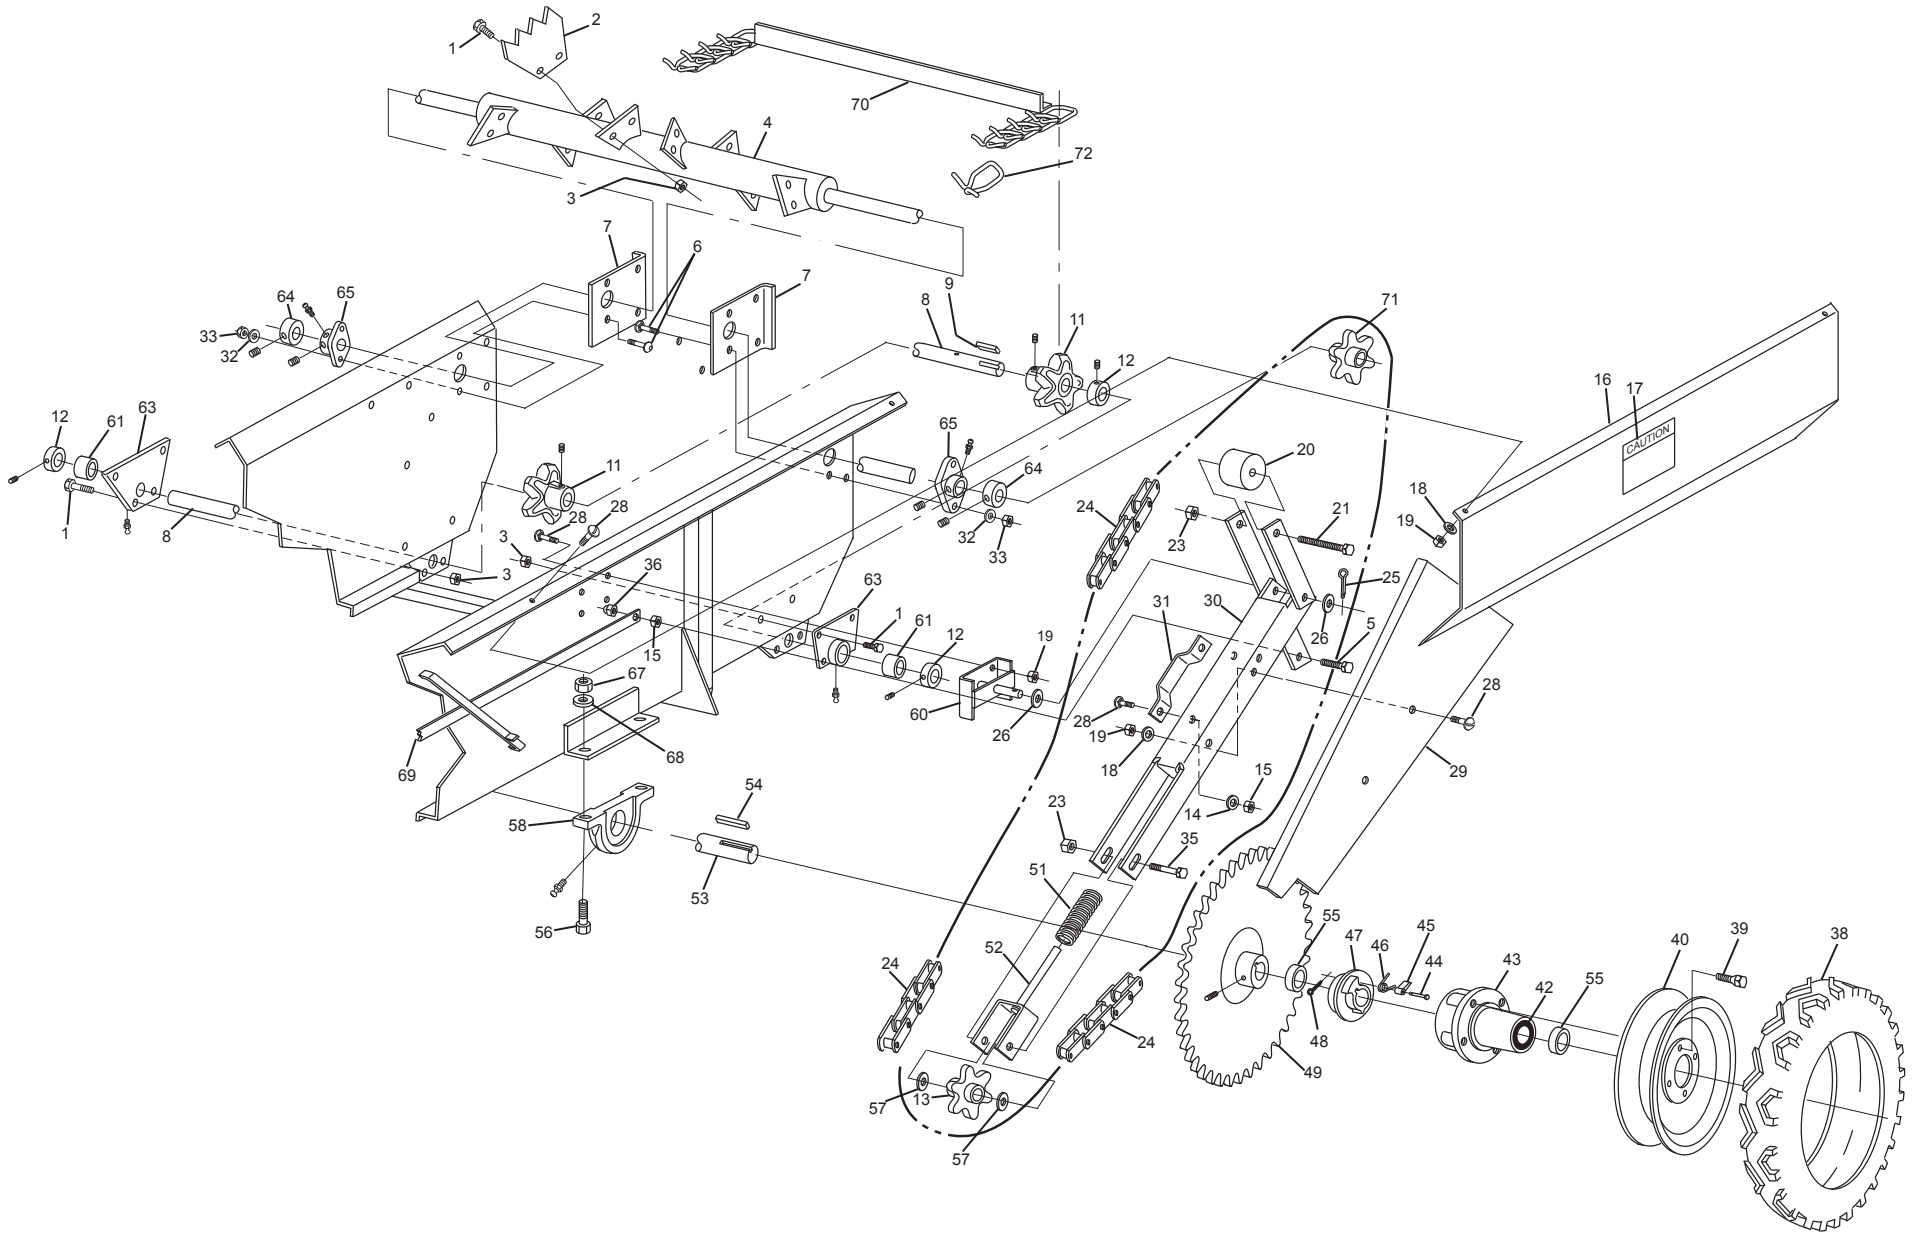

25G Manure Spreader - Front

Ref#	Part#	Description
1	000275	Bolt, 3/8 x 1-1/4
2	401210	Push Arm Control Assembly
3	001035	Flat Washer, 3/8
4	401278	Engaging Linkage Assembly
5	401375	Roll Pin, 3/16 x 1 1/2
6	000820	Lock Washer, 3/8
7	003000	Locknut, 3/8
9	401289	Handle Grip
11	000270	Bolt, 3/8 x 1
12	401277	Lever Pivot Assembly, Right
14	401201	Engaging Lever
16	401275	Lever Pivot Assembly, Left
18	401261	Lifter Arm Control Arm
20	000915	Nut, 3/8
24	401282	Front Web Idler Assembly
25	000130	Carriage Bolt, 3/8 x 1-1/2
26	000132	Carriage Bolt, 3/8 x 3-1/2
27	000245	Bolt, 3/8 x 3/4
28	000905	Wing Nut, 1/4
29	401095	Front Lid
30	400178	Warning Decal
31	401269	Hitch Assembly
32	401326	Jack Assembly

25G Manure Spreader - Left Side

25G Manure Spreader - Left Side

Ref#	Part#	Description
1	000220	Bolt, 5/16 x 1
2A	401309	Beater Paddle, Right
2B	401060	Beater Paddle, Left
3	002999	Locknut, 5/16
4	401057	Widespread Shaft Assembly
5	000275	Bolt, 3/8 x 1-1/4
6	000360	Bolt, 7/16 x 1-1/2
7	401064	Beater Bearing Bracket
8	401252	Web Shaft
9	401263	Key, 3/16 x 1-3/4
11	401266	Web Sprocket
12	300053	Shaft Collar, 7/8
13	400399	Idler Sprocket
14	000820	Lockwasher, 3/8
15	000915	Nut, 3/8
16	401206	Drive Chain Shield
17	400179	Caution Decal
18	000810	Lock Washer, 5/16
19	000910	Nut, 5/16
20	401232	Drive Chain Idler
21	000460	Bolt, 1/2 x 2-1/2
23	000950	Locknut, 1/2
24	401291	Drive Chain
25	001210	Cotter Pin, 1/8 x 1
26	401311	Spacer
28	000210	5/16 x 3/4 Truss Head Bolt
29	401097	Lifter Arm Chain Shield
30	401270	Lifter Arm Weld Assembly
31	400235	Guide Bracket
32	000830	Lock Washer, 7/16
33	000935	Nut, 7/16
35	000460	Bolt, 1/2 x 2-1/2
36	003000	Locknut, 3/8
38	401373	Tire