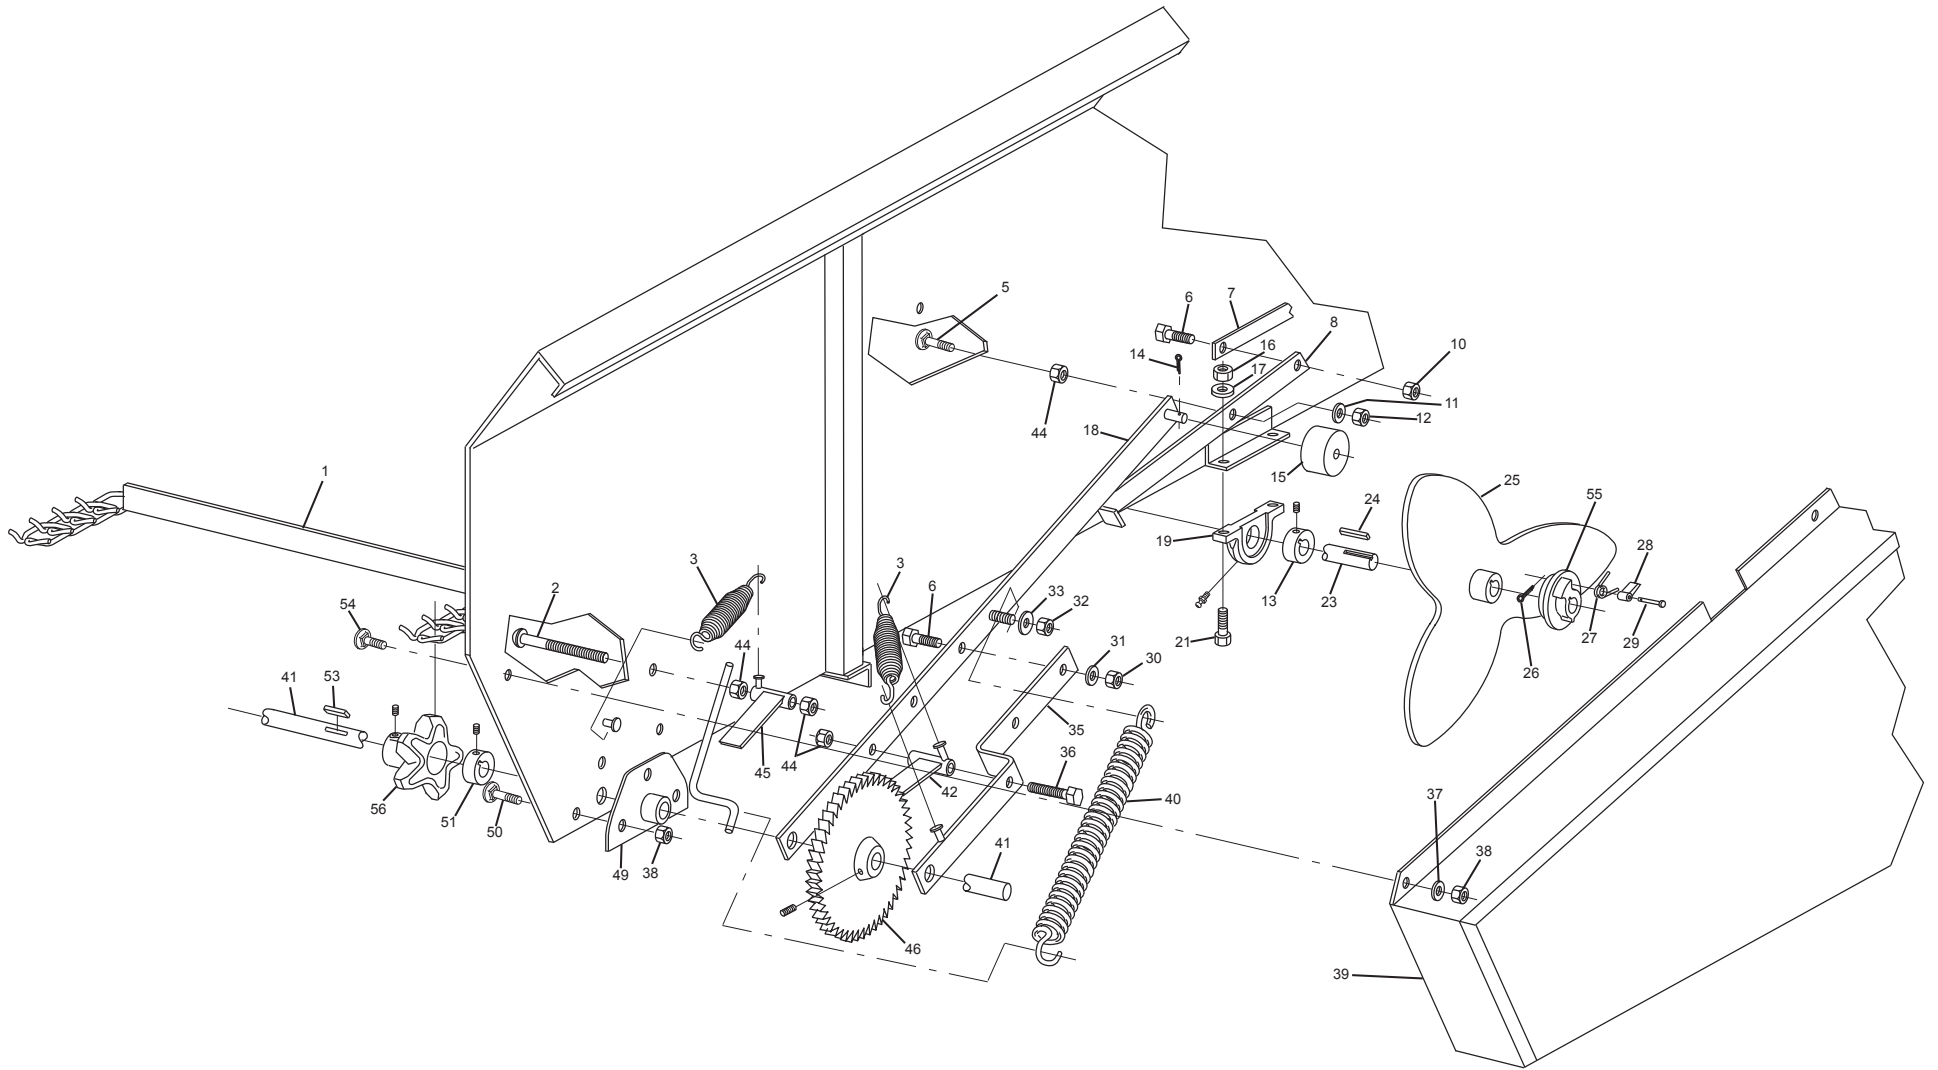

25G Manure Spreader - Left Side

25G Manure Spreader - Left Side

Ref#	Part#	Description
1	000220	Bolt, 5/16 x 1
2A	401309	Beater Paddle, Right
2B	401060	Beater Paddle, Left
3	002999	Locknut, 5/16
4	401057	Widespread Shaft Assembly
5	000275	Bolt, 3/8 x 1-1/4
6	000360	Bolt, 7/16 x 1-1/2
7	401064	Beater Bearing Bracket
8	401252	Web Shaft
9	401263	Key, 3/16 x 1-3/4
11	401266	Web Sprocket
12	300053	Shaft Collar, 7/8
13	400399	Idler Sprocket
14	000820	Lockwasher, 3/8
15	000915	Nut, 3/8
16	401206	Drive Chain Shield
17	400179	Caution Decal
18	000810	Lock Washer, 5/16
19	000910	Nut, 5/16
20	401232	Drive Chain Idler
21	000460	Bolt, 1/2 x 2-1/2
23	000950	Locknut, 1/2
24	401291	Drive Chain
25	001210	Cotter Pin, 1/8 x 1
26	401311	Spacer
28	000210	5/16 x 3/4 Truss Head Bolt
29	401097	Lifter Arm Chain Shield
30	401270	Lifter Arm Weld Assembly
31	400235	Guide Bracket
32	000830	Lock Washer, 7/16
33	000935	Nut, 7/16
35	000460	Bolt, 1/2 x 2-1/2
36	003000	Locknut, 3/8
38	401373	Tire

25G Manure Spreader - Right Side

25G Manure Spreader - Right Side

Ref#	Part#	Description
1	401279	Web Slat
2	000476	1/2 x 3 All Thread Bolt
3	400116	Dawg Spring
5	000435	Bolt, 1/2 x 1-1/2
6	000250	Bolt, 3/8 x 7/8
7	401210	Push Arm Control Arm
8	401280	Push Arm Engaging Arm
10	003000	Locknut, 3/8
11	001055	Flatwasher, 1/2
12	000752	Nylon Jam Nut, 1/2
14	001220	Cotter Pin, 3/16 x 1-1/2
15	401299	Cam Roller
16	000970	Nut, 5/8
17	000860	Lock Washer, 5/8
18	401297	Push Arm Weld Assembly
19	401293	Axle Bearing
21	000615	Bolt, 5/8 x 2
23	401193	Axle Shaft
24	400115	Key, 1/4 x 1-1/4
25	401259	Star Hub
26	400147	Cotter Pin, 5/32 x 1
27A	401034	Hub Dawg Spring, Left
27B	401027	Hub Dawg Spring, Right
28A	401327	Hub Dawg, Left